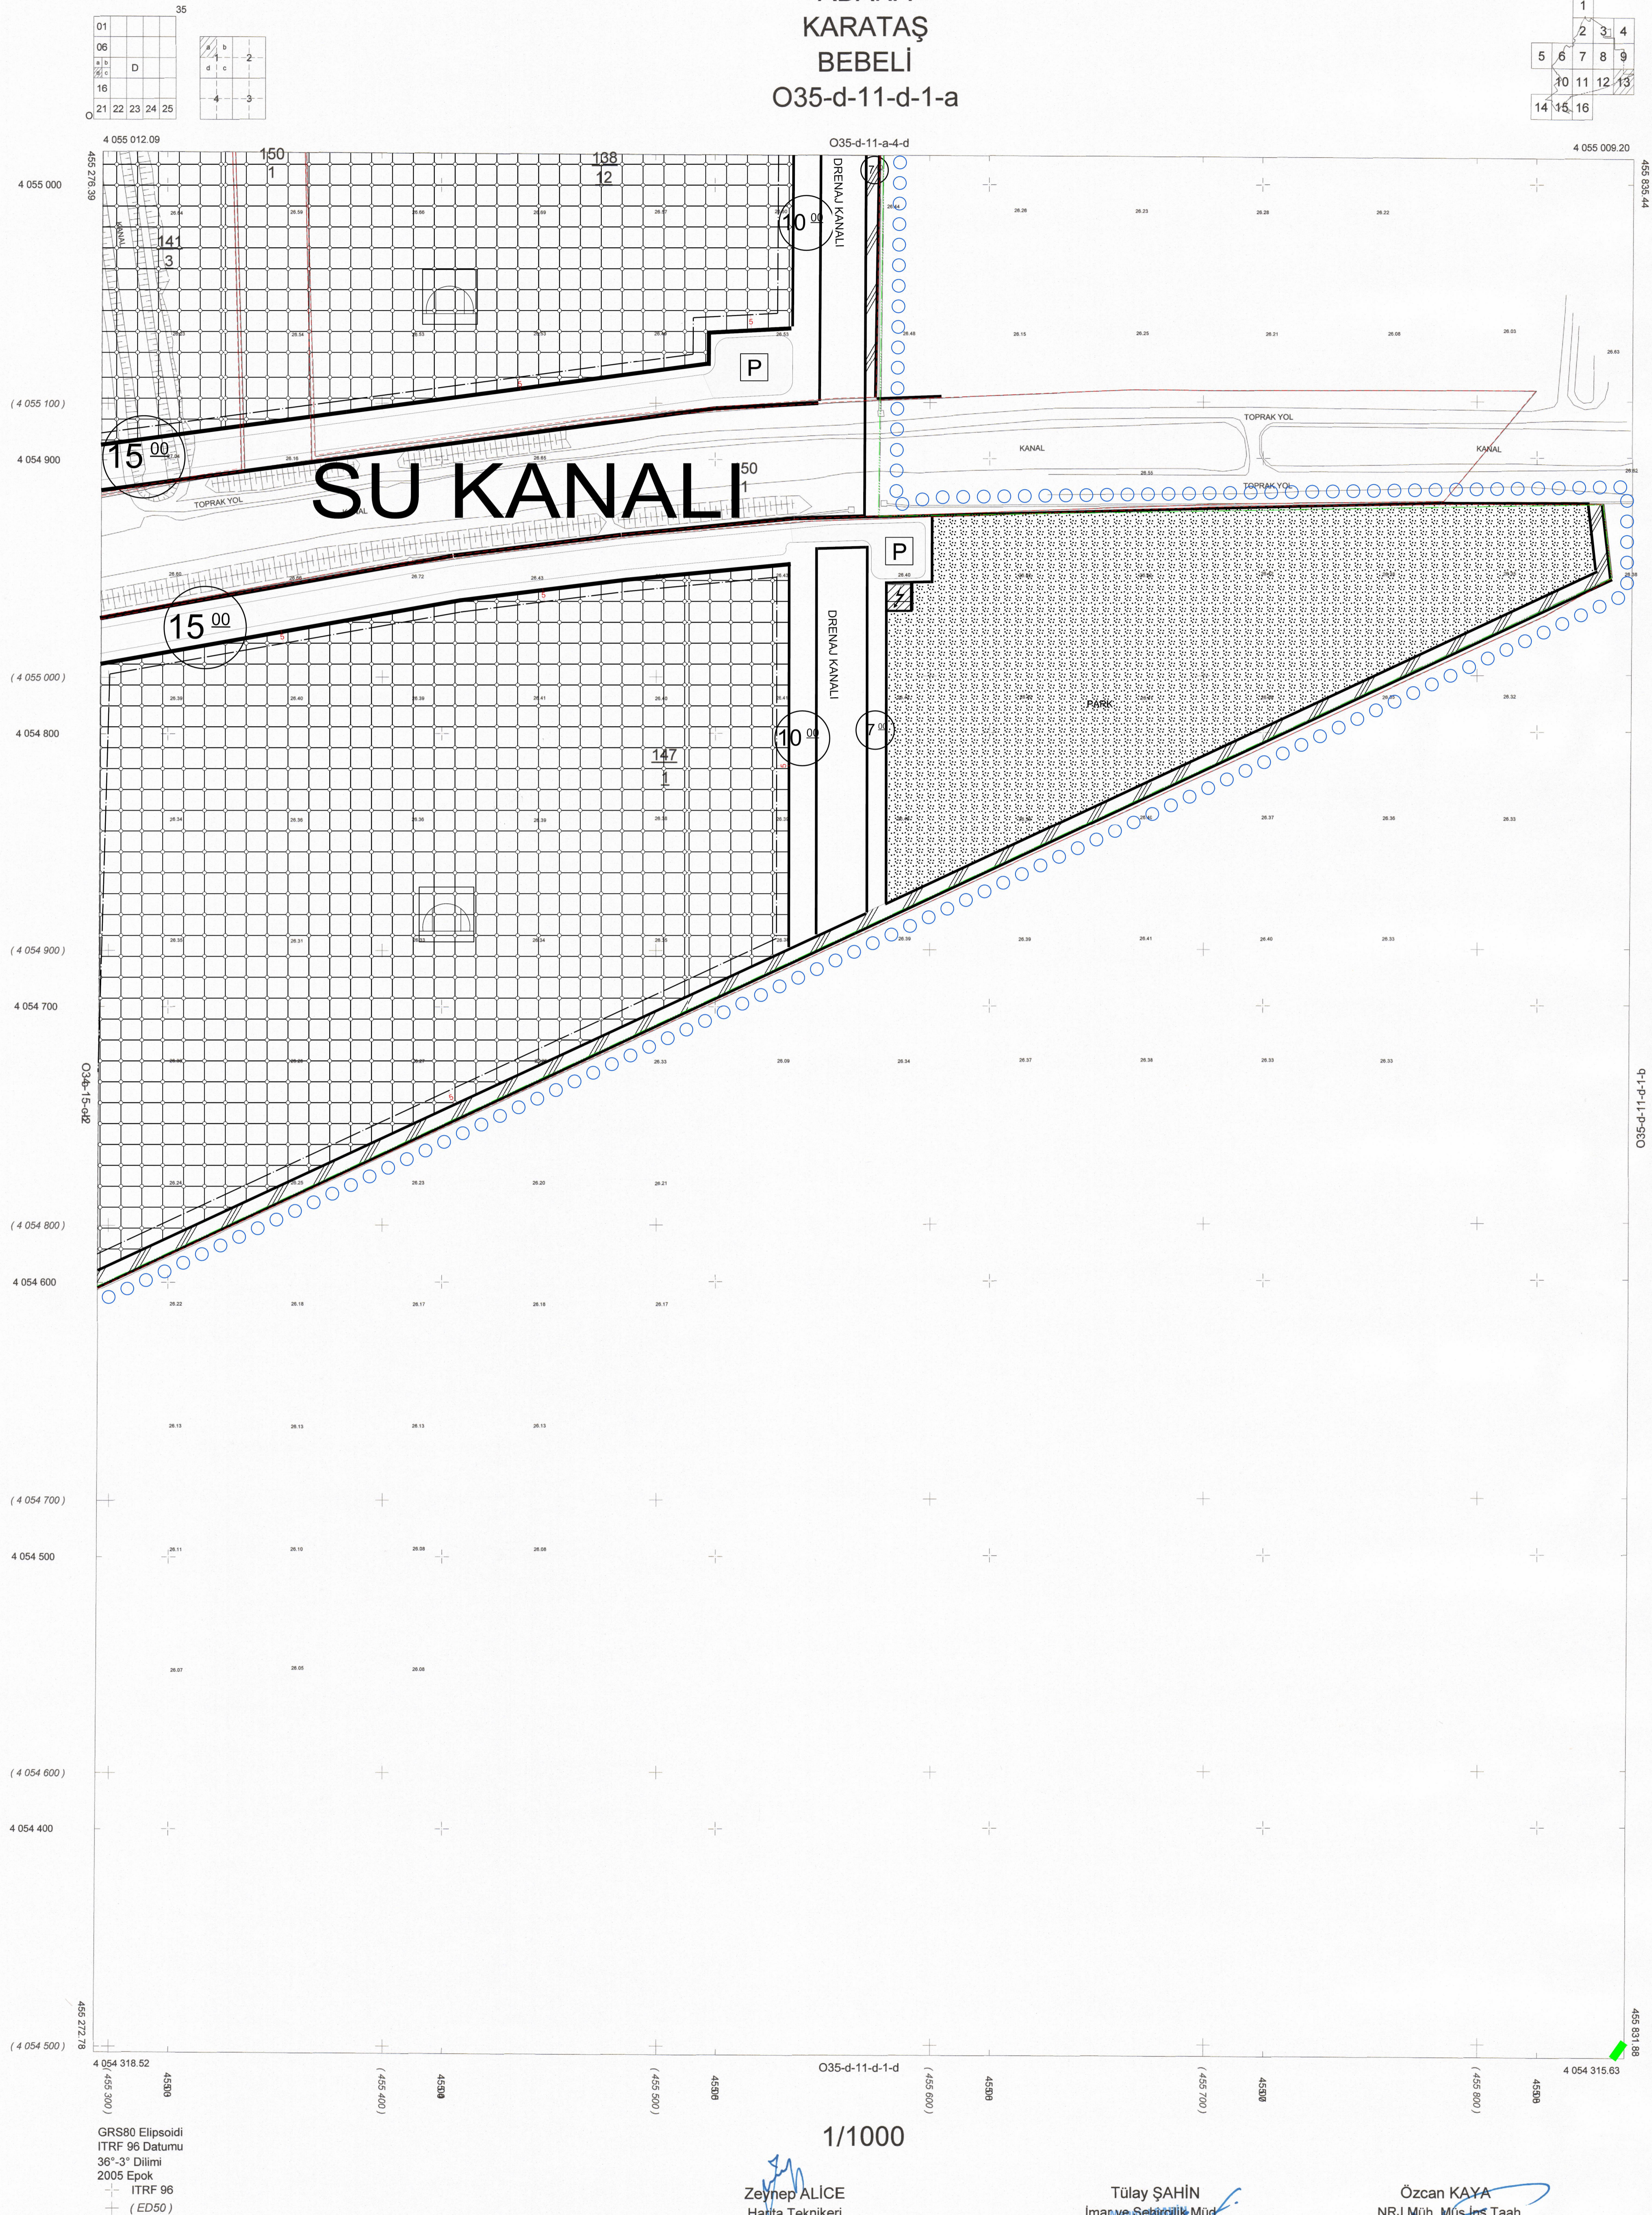

T.C.
TARIM VE ORMAN BAKANLIĞI
TARIM REFORMU GENEL MÜDÜRLÜĞÜ
ORGANİZE TARIM VE HAYVANCILIK BÖLGELERİ DAİRE BAŞKANLIĞI

Adana Karataş Tarıma Dayalı İhtisas Organize Sanayi Bölgesine ait 16 Paftadan ibaret 1/1.000 Ölçekli Uygulama İmar Planı incelendi. TDİOSB Yönetmeliği uyarınca ...../...../2024 tarih ve .....sayılı Genel Müdürlük Makamının kararı ile onaylandı.

...../...../2024

TARIMA DAYALI İHTİSAS SERA ORGANİZE SANAYİ BÖLGESİ
YÖNETİM KURULU BAŞKANLIĞI

MİMAR/Ş.PLANCISI BÖLGE MÜDÜRÜ YÖN. KUR. BAŞKAN VEKİLİ BAŞKAN

ADANA TARIMA DAYALI İHTİSAS SERA
ORGANİZE SANAYİ BÖLGESİ

UYGULAMA İMAR PLANI

PAFTA NO
O35D11D1A

ADANA İLİ KARATAŞ İLÇESİ BEBELİ MAHALLESİNİ KAPSAYAN
360 HEKTAR ALANDA TARIMA DAYALI İHTİSAS SERA
ORGANİZE TARIM BÖLGESİ 1/1.000 ÖLÇEKLİ UYGULAMA İMAR PLANI

ÖLÇEK
1/1.000

FİRMA

PROJE MÜELLİFİ
YAPAN ÇİZEN KONTROL EDEN TARİH

ADI SOYADI ÜNvani ODA SİCİL NO İMZA

anadolu

ADANA
KARATAŞ
BEBELİ
O35-d-11-d-1-a

ADANA
KARATAŞ - BEBELİ
O35-d-11-d-1-a

Adana NRJ Müh. Müş.İnş.Taah. Emlak
Yemekçilik San. ve Tic. Ltd. Şti.
Tarafından yapılan ADANA İli
Karataş İlçesi Bebeli Köyü;
140 Ada 1, 141 Ada 3, 142 Ada 1, 143 Ada 6,
144 Ada 1, 145 Ada 1, 146 Ada 1, 147 Ada 1
149 Ada 1, 138 Ada 12 parsellerin
bulunduğu alanda hazırlanan 16 adet
1/1000 Ölçekli Halihazır Harita, 3194
Sayılı İmar Kanununun 7/a Maddesine göre

ONAYLANDI
...08./...08./2018

Bogacihan UNAL
BELEDİYE BAŞKANI

1/1000

Zeynep ALICE
Harita Teknikeri

Tülay ŞAHİN
İmar ve Şehircilik Müd.
anadolu

Özcan KAYA
NRJ Müh. Müş.İnş.Taah.
Emlak Yemekçilik
San. ve Tic. Ltd. Şti.