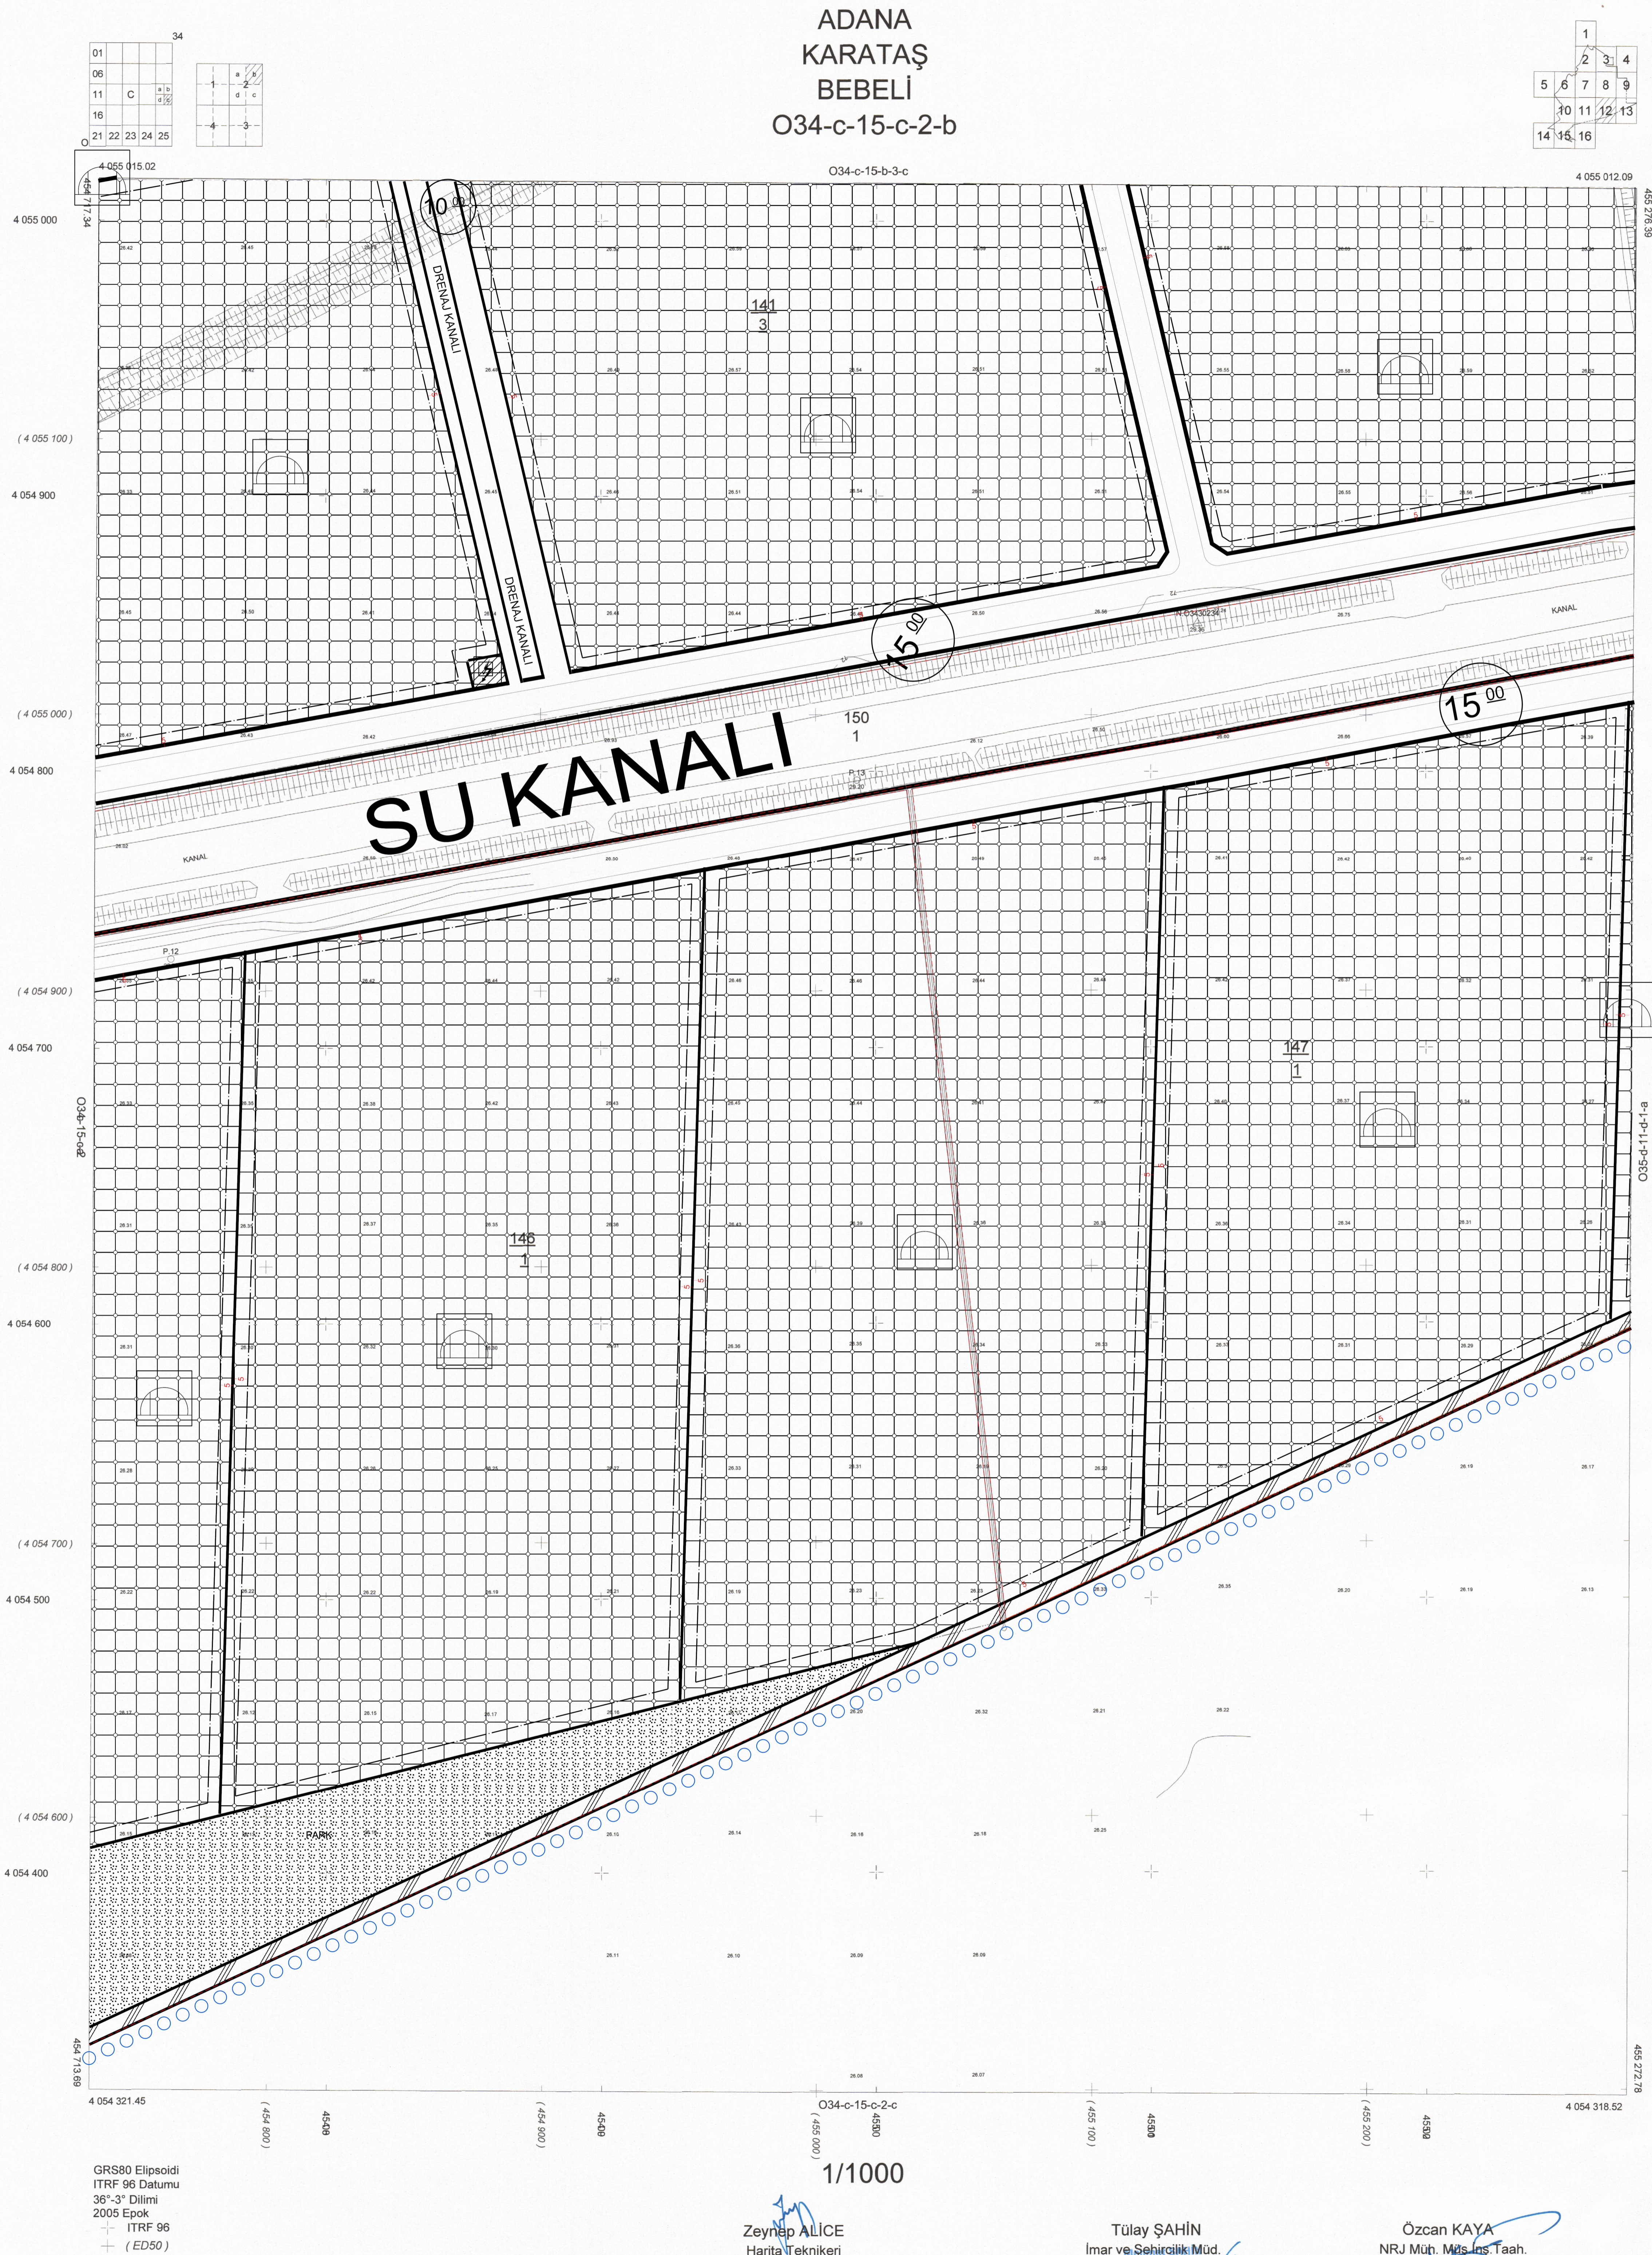

T.C.
TARIM VE ORMAN BAKANLIĞI
TARIM REFORMU GENEL MÜDÜRLÜĞÜ
ORGANİZE TARIM VE HAYVANCILIK BÖLGELERİ DAİRE BAŞKANLIĞI

Adana Karataş Tarıma Dayalı İhtisas Organize Sanayi Bölgesine ait 16 Paftadan ibaret 1/1.000 Ölçekli Uygulama İmar Planı incelendi. TDİOSB Yönetmeliği uyarınca ...../...../2024 tarih ve .....sayılı Genel Müdürlük Makamının kararı ile onaylandı.

...../...../2024

TARIMA DAYALI İHTİSAS SERA ORGANİZE SANAYİ BÖLGESİ YÖNETİM KURULU BAŞKANLIĞI

MİMARİ Ş.PLANCISI	BÖLGE MÜDÜRÜ	YÖN. KUR. BAŞKAN VEKİLİ	BAŞKAN

TDİOSB YÖNETİM KURULU BAŞKANLIĞI ONAY TARİHİ ...../...../20....

ADANA TARIMA DAYALI İHTİSAS SERA ORGANİZE SANAYİ BÖLGESİ

UYGULAMA İMAR PLANI

PAFTA NO
034C15C2B

ADANA İLİ KARATAŞ İLÇESİ BEBELİ MAHALLESİNİ KAPSAYAN
360 HEKTAR ALANDA TARIMA DAYALI İHTİSAS SERA
ORGANİZE TARIM BÖLGESİ 1/1.000 ÖLÇEKLİ UYGULAMA İMAR PLANI

PROJE MÜELLİFİ

YAPAN ÇİZEN KONTROL EDEN TARİH	ADI SOYADI Ulaş B. ÇETINKAYA	ÜNVANI Şehir Plancısı CBS Uzmanı	ODA SİCİL NO 2941

ÖLÇEK 1/1.000

FİRMA

anadolu

**ADANA
KARATAŞ - BEBELİ
034-c-15-c-2-b**

Adana NRJ Müh. Müş. İnş. Taah. Emlak
Yemekçilik San. ve Tic. Ltd. Şti.
Tarafından yapılan ADANA İli
Karataş İlçesi Bebeli Köyü:
140 Ada 1, 141 Ada 3, 142 Ada 1, 143 Ada 6,
144 Ada 1, 145 Ada 1, 146 Ada 1, 147 Ada 1
149 Ada 1, 138 Ada 12 parsellerin
bulunduğu alanda hazırlanan 16 adet
1/1000 Ölçekli Halihazır Harita, 3194
Sayılı İmar Kanununun 7/a Maddesine göre

ONAYLANDI
...08/...08/2018

Bogaçan ÜNAL
BELEDİYE BAŞKANI

GRS80 Elipsoidi
ITRF 96 Datumu
36°-3' Dilimi
2005 Epok
+ ITRF 96
+ (ED50)

Zeynep ALICE
Harita Teknikeri

Tulay ŞAHİN
İmar ve Şehircilik Müd.
Fen İşleri Müdürlüğü

Özcan KAYA
NRJ Müh. Müş. İnş. Taah.
Emlak Yemekçilik
San. ve Tic. Ltd. Şti.