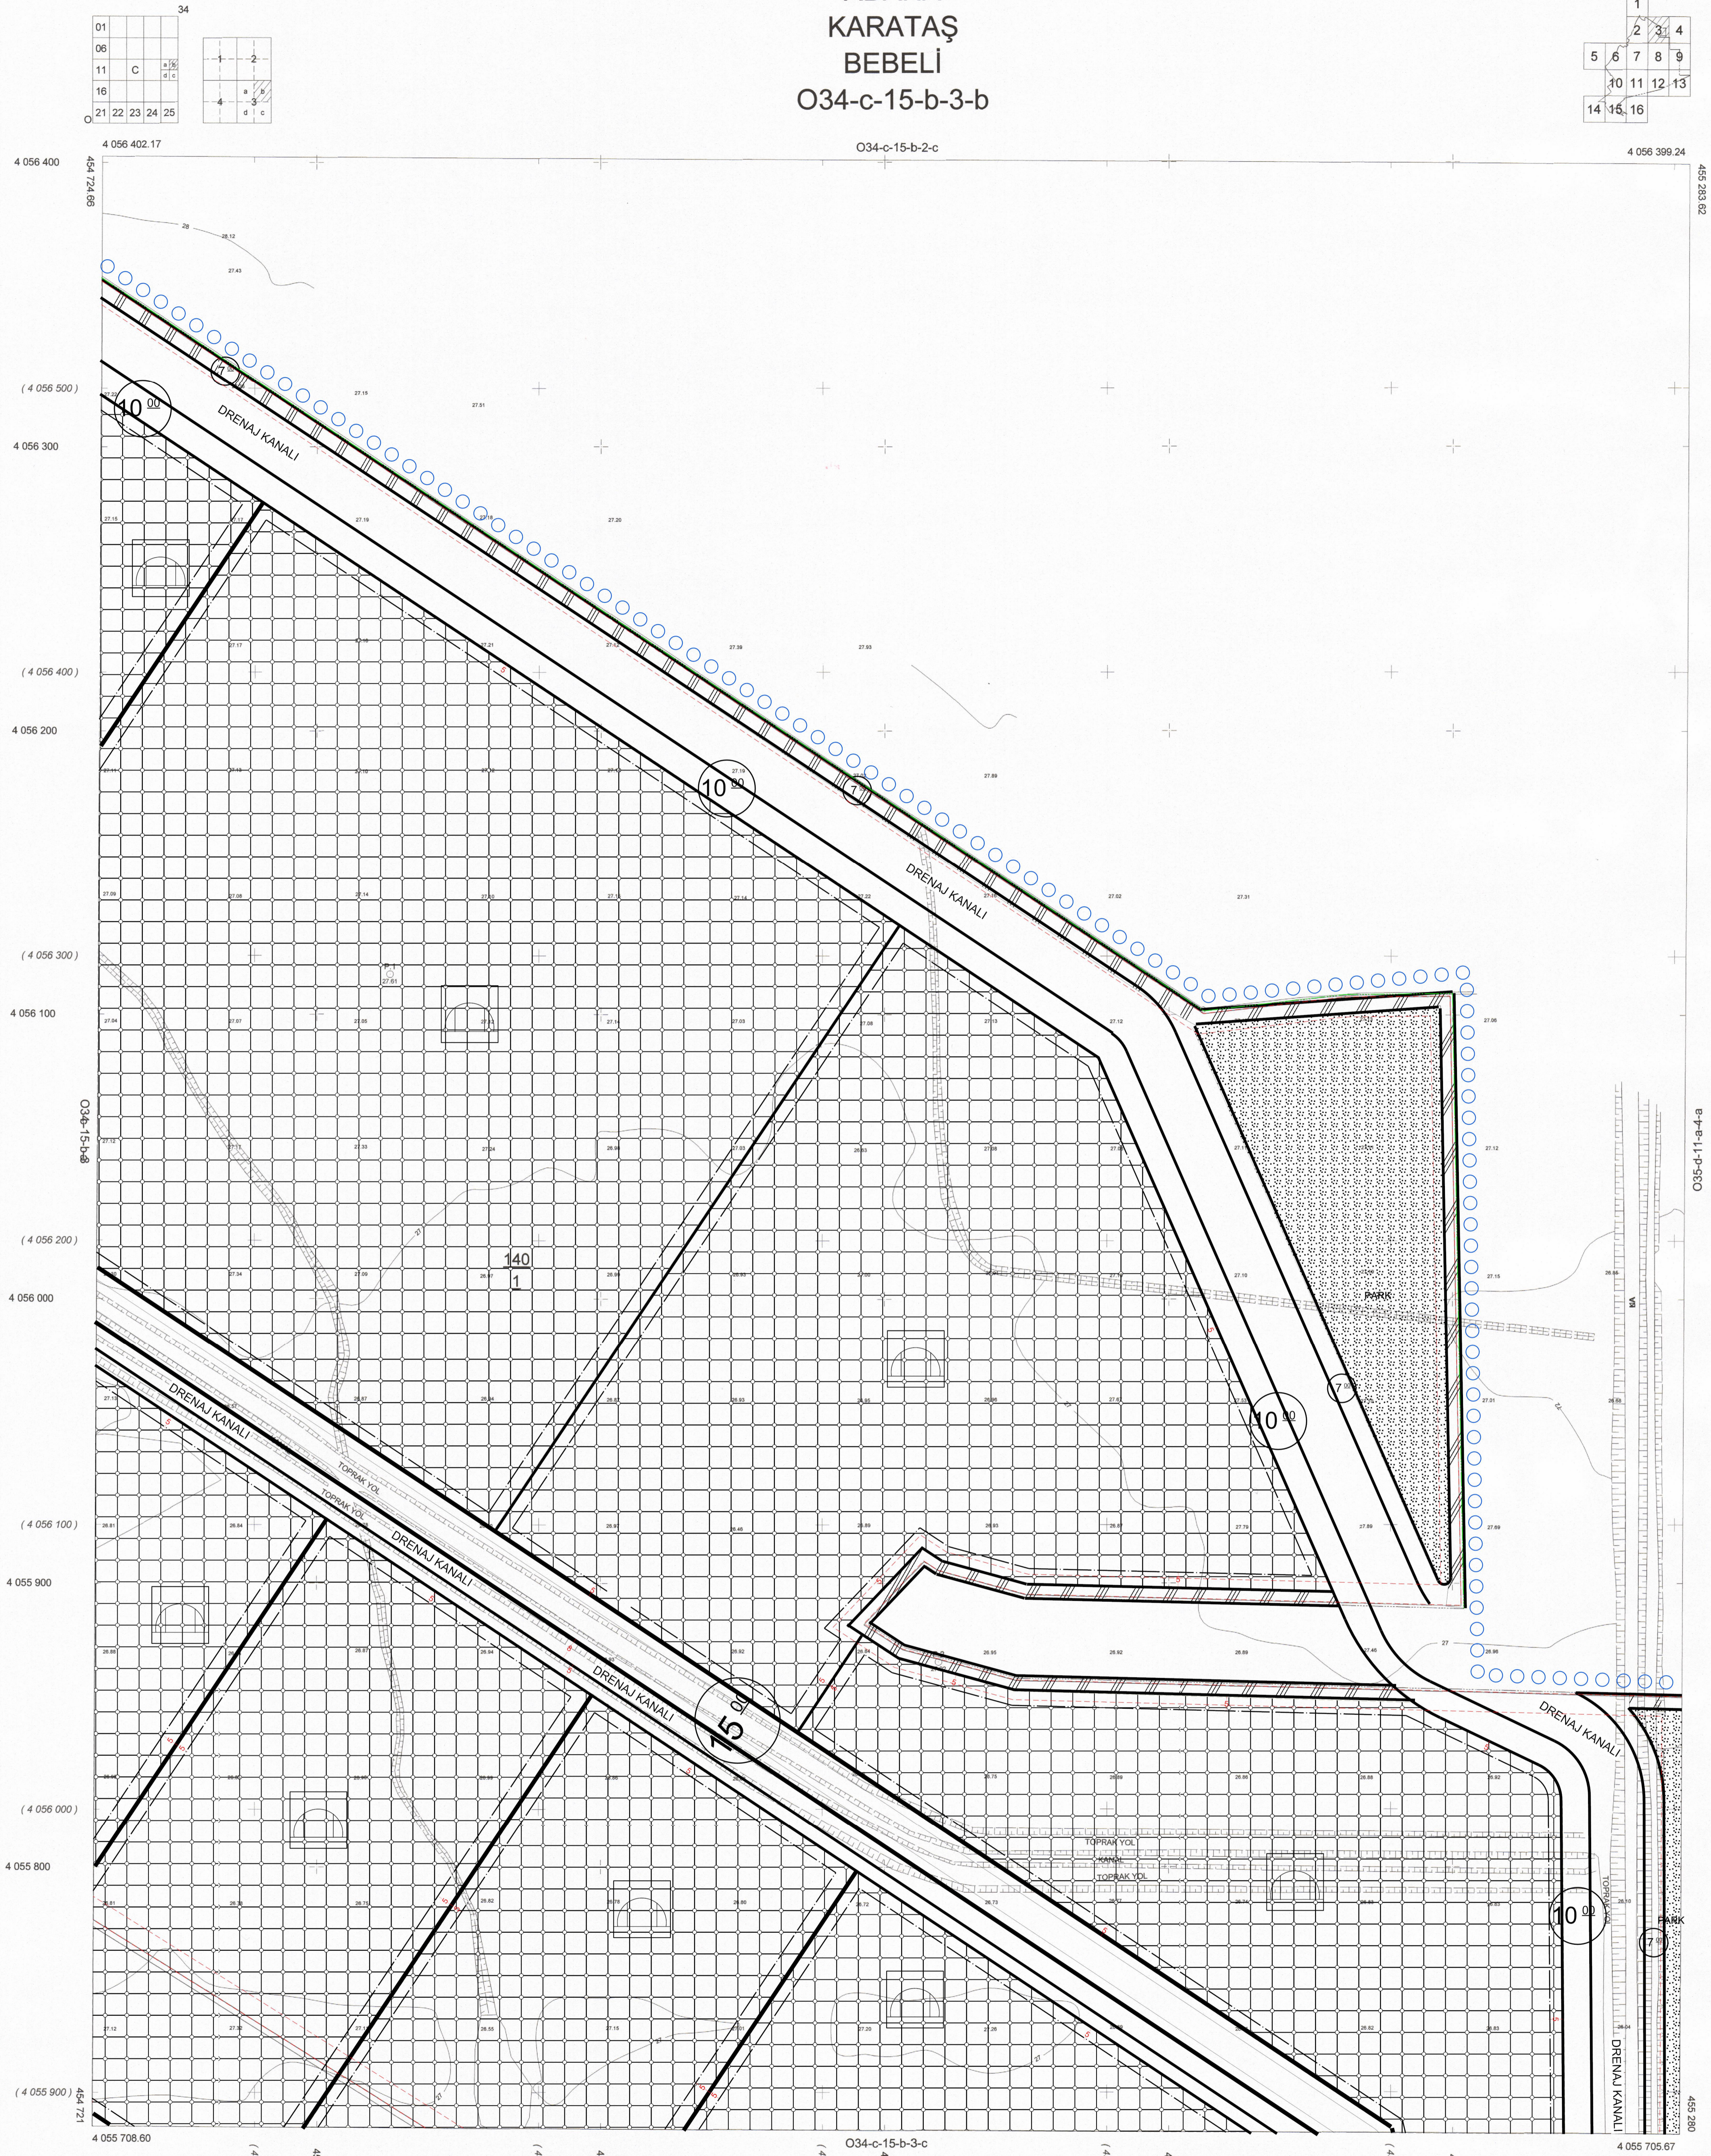

T.C.
TARIM VE ORMAN BAKANLIĞI
TARIM REFORMU GENEL MÜDÜRLÜĞÜ
ORGANİZE TARIM VE HAYVANCILIK BÖLGELERİ DAİRE BAŞKANLIĞI

Adana Karataş Tarıma Dayalı İhtisas Organize Sanayi Bölgesine ait 16 Paftadan ibaret 1/1.000 Ölçekli Uygulama İmar Planı incelendi. TDİÖSB Yönetmeliği uyarınca ...../...../2024 tarih ve .....sayılı Genel Müdürlük Makamının kararı ile onaylandı.

...../...../2024

TARIMA DAYALI İHTİSAS SERA ORGANİZE SANAYİ BÖLGESİ
YÖNETİM KURULU BAŞKANLIĞI

MİMAR/Ş.PLANCISI BÖLGE MÜDÜRÜ YÖN. KUR. BAŞKAN VEKİLİ BAŞKAN

TDİÖSB YÖNETİM KURULU BAŞKANLIĞI ONAY TARİHİ ...../...../20...

ADANA TARIMA DAYALI İHTİSAS SERA
ORGANİZE SANAYİ BÖLGESİ

UYGULAMA İMAR PLANI

PAFTA NO
O34C15B3B

ADANA İLİ KARATAŞ İLÇESİ BEBELİ MAHALLESİNİ KAPSAYAN

360 HEKTAR ALANDA TARIMA DAYALI İHTİSAS SERA

ÖLÇEK

1/1.000

FİRMA

PROJE MÜELLİFİ

ADI SOYADI ÖN VANI ODA SİCİL NO İMZA

YAPAN ÇİZEN KONTROL EDEN TARİH

Ulaş B. ÇETINKAYA Selim Planör CBS Uzmanı 2941

ADANA
KARATAŞ
BEBELİ
O34-c-15-b-3-b

ADANA
KARATAŞ - BEBELİ
O34-c-15-b-3-b

Adana NRJ Müh. Müş. İnş. Taah. Emlak Yemekçilik San. ve Tic. Ltd. Şti. Tarafından yapılan ADANA İli Karataş İlçesi Bebeli Köyü; 140 Ada 1, 141 Ada 3, 142 Ada 1, 143 Ada 6, 144 Ada 1, 145 Ada 1, 146 Ada 1, 147 Ada 1, 149 Ada 1, 138 Ada 12 parsellerin bulunduğu alanda hazırlanan 16 adet 1/1000 Ölçekli Halihazır Harita, 3194 Sayılı İmar Kanununun 7/a Maddesine göre

ONAYLANDI
.../.../2018

Bogacan ÜNAL
BELEDİYE BAŞKANI

GRS80 Elipsoidi
ITRF 96 Datumu
36°-3' Dilimi
2005 Epok
+ ITRF 96
+ (ED50)

1/1000

Zeynep ALICE
Harita Teknikeri

Tülay ŞAHİN
İmar ve Şehircilik Müd.

Özcan KAYA
NRJ Müh. Müş. İnş. Taah.
Emlak Yemekçilik
San. ve Tic. Ltd. Şti.